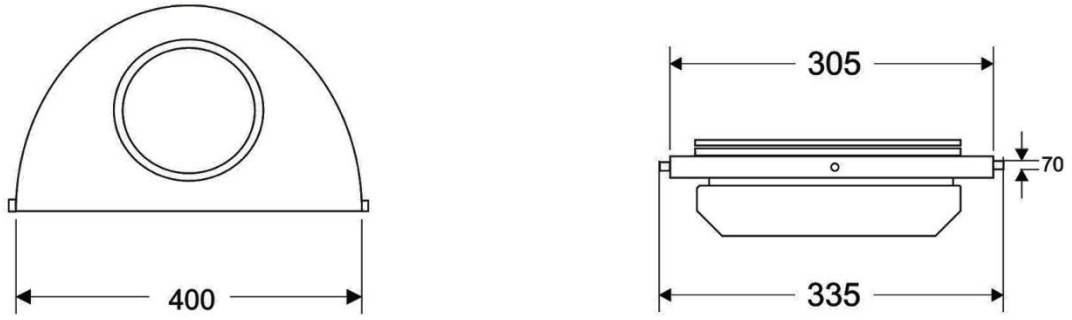

GOLDSEA MK-07 REFLEKÖTRLÜ MANYETİK PUSULA - 4