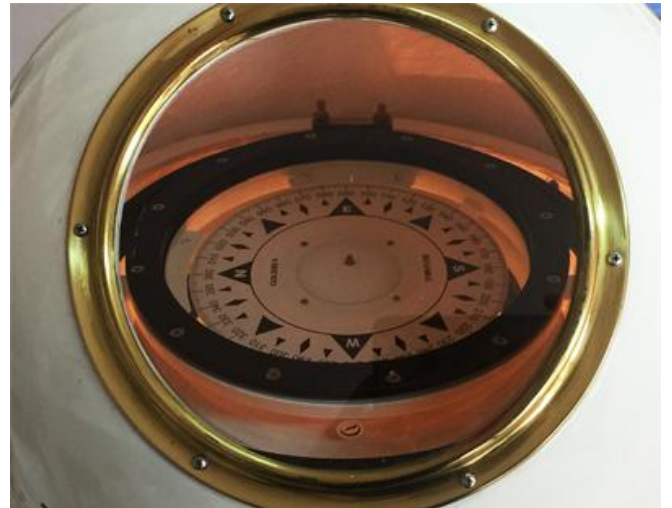

7 Pusluk pusula kürsüsüdür.

Pusula okuma reflektörü başlık kısmı yukarı aşağı 15cm oynama olanağına sahiptir.

Okuma reflektörü başlığı aliminyum malzemeden üretilmiştir.

Başlık içerisinde hareket ettirilebilen okuma aynası mevcuttur.

Pusula okuma reflektörünün kürsü içerisine uzanan uzun parçada sert plastik kullanılmıştır.

Tavana bağlantı çemberi ise prinçten üretilmiştir.

Pusula kürsüsü üzresinde iskele ve sancak taraflarında olmak üzere iki adet küre mevcuttur.
Küreler pik döküm malzemeden üretilmiştir. Kalibrasyon işlemi esnasında bu küreler ile hassas ayarlar yapılabilmektedir.

Küreler sağa sola kaydırılabilmektedir

Pusula kürsü başlığı iç çapı 40cm'dir.

Başlık üzerinde dışarıdan pusulayı okuyabilmek için bir penceresi bulunmaktadır.

Pencere çerçevesi prinç malzemeden üretilmiştir.

Başlık üzerinde iki adet bağlantı civatası bulunmaktadır.

Pusula kürsüsünün alt kısmında tashih mıknaştıs yuvaları yer almaktadır.

Bu yuvalar 10x20 çubuk mıknaştıslara göre tasarlanmıştır.

Kürsü içerisinde meğil çubuğu bulunmaktadır.