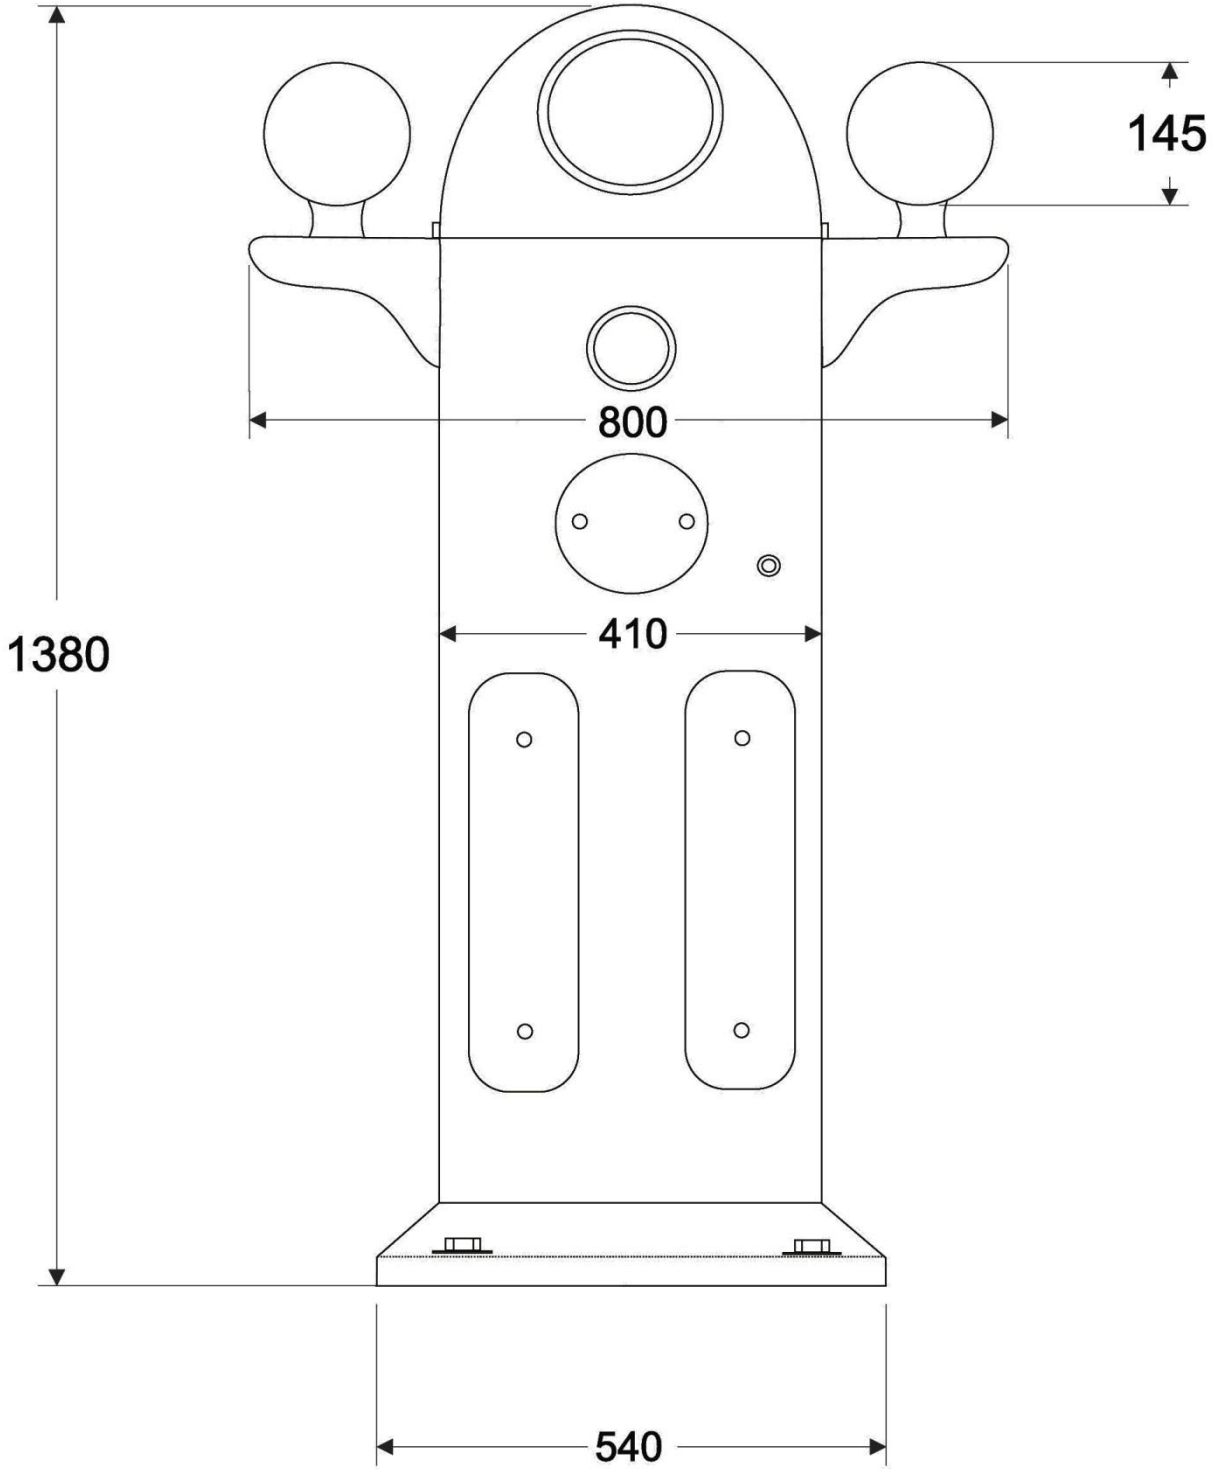

GOLDSEA MK-07 REFLEKÖTRLÜ MANYETİK PUSULA - 1