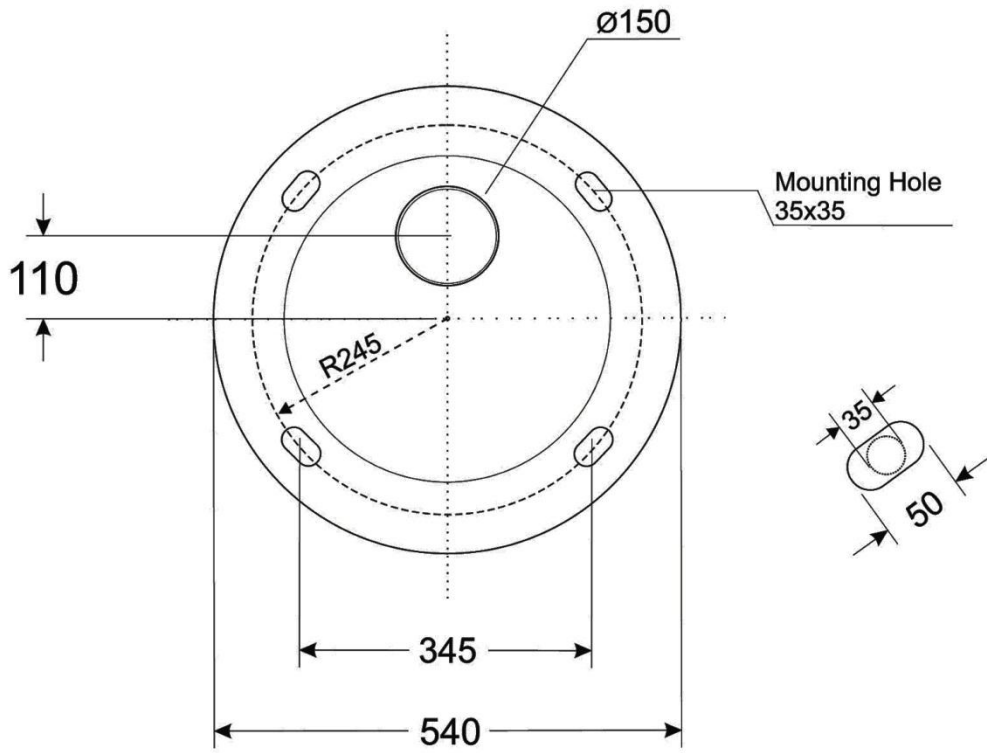

GOLDSEA MK-07 REFLEKÖTRLÜ MANYETİK PUSULA - 4